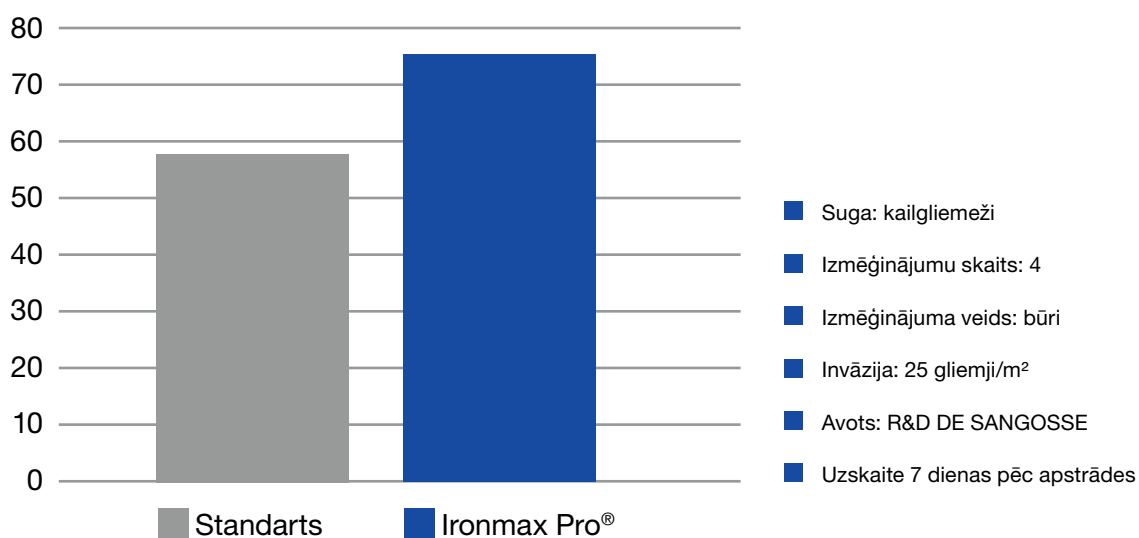

Ironmax Pro®

Limacīds

Ironmax Pro® ir ēsmas granulas kailgliemežu un mīkstgliemežu ierobežošanai. Piemērots lietošanai visos kultūraugos atklātā laukā un segtajās platībās. Nav kaitīgs sliekām.

Darbīgā viela	dzelzs fosfāts, 3%
Forma	cilindriska
Krāsa	zila
Granulas/kg	60 000
Iedarbības veids	gremošanas procesa bloķēšana

IRONMAX PRO® PRIEKŠROCĪBAS:

- **Viegli izkliedēt**
Granulas ir viendabīgas, tās var izkliedēt pat 24m platumā.
- **Teicama izturība pret mitrumu**
Granulu efektivitāti neietekmē lietains un mitrs laiks.
- **Ātru rezultātu nodrošina inovatīvā granulu formulācija**
Ēsmas granula pievilina gliemezi un padara to neaktīvu pēc darbīgās vielas uzņemšanas.
- **Ekonomisks risinājums ar augstu efektivitāti**
Ar vienu granulu pietiek, lai padarītu neaktīvus vairākus gliemežus, efektivitāti var novērtēt jau trešajā dienā pēc granulu izkliedēšanas.

**GRANULAS
NAV KAITĪGAS SLIEKĀM**

BASF
We create chemistry

AUGI UN KAITĒKĻI

Kaitēkļi	mīkstgliemeži, kailgliemeži
Kultūraugs	lietojams visos kultūraugos
Deva	7 kg/ha
Maksimālais apstrāžu skaits	4 x sezonā

KAILGLIEMEŽU IEROBEŽOŠANA, %

Ar vienu Ironmax Pro® granulu var neutralizēt vairākus gliemežus. Tas izceļas ar ātro iedarbību (jau trešajā dienā pēc izkliedēšanas) un gliemežu zemo mobilitāti pēc saindēšanās.